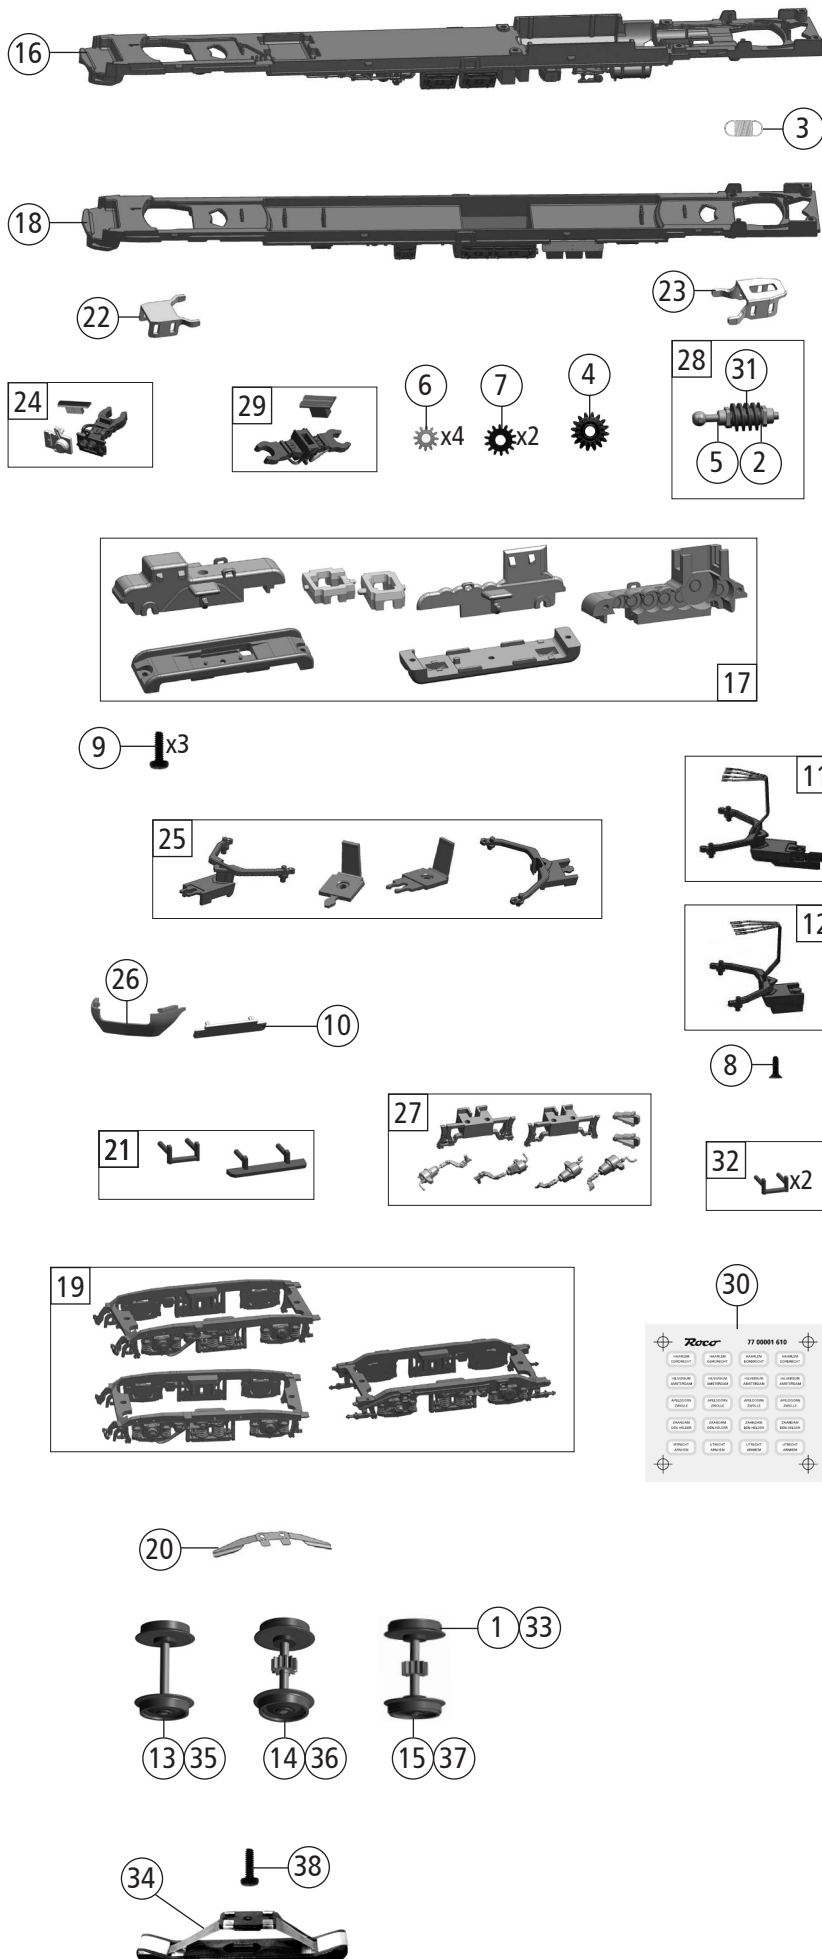

Pos. Nr. Pos.no.	Beschreibung Description	Art.-Nr. Art.no.	Preisgruppe Price bracket
770001	NS PLAN V		
771001			
772001			
1	Hafringsatz 10Stk. 10,3-12,8 mm Set w. traction tires 10pieces	40069	---
2	Beilagscheibe 2,1x4 / 0,2 mm Washer	86108	3
3	Zugfeder Draw spring	86208	3
4	Schneckenzahnrad worm gear	86419	6
5	Lager f. Schneckenachse Bearing for worm axle	89749	6
6	Zahnrad Z=12 Gear	94953	3
7	Zahnrad Z=14 Gear	111115	3
8	SK-Schraube M1,6x4 mm Screw	115161	3
9	GF-Schraube M1,6x5 mm GF-Screw	115269	3
10	Abdeckblech Resistor cover	128491	4
11	E-Kupplungsstecker E-Coupler plug	133662	18
12	E-Kupplungsbuchse E-Coupler bush	133644	18
13	Radsatz o. Zahnrad o. Hafring Wheelset without gear/traction tyre	148660	10
14	Radsatz m. Zahnrad o. Hafring Wheelset w. gear without traction tyre	148661	11
15	Radsatz m. Zahnrad m. Hafring Wheelset w. gear/traction tyre	148662	12
16	Grundrahmen MW Bk Base frame Bk	149852	20
17	Getriebesatz 7tlg. DC/AC Part set gear 7-parts	133366	18
18	Grundrahmen SW ABDk Base frame ABDk	149861	16
19	TS - DG-Blenden Part set -Bogie frame	133369	13
20	Radkontakt 1 + 2 Wheelcontact 1+2	133370	10
21	TS-Blendentreppe Part set-Steps	149851	6
22	Deckel Cover	133386	6
23	Schneckendeckel Worm cover	133387	5
24	TS - Scharfenberg Kupplung Part set-Scharfenberg coupler	133645	10
25	TS - E-Kupplungen Part set-E-coupler	133643	15
26	Schürze Skirts	133646	8
27	TS - Blenden+Bremsb. Part set bogie + brakeshoes	133398	14
28	Schneckensatz m. Kardankugel Worm set w. cardan ball	133400	13
29	Scharfenbergkupplung Scharfenberg coupling	149863	9
30	Decal-Aufkleber Decal-Sticker	149864	11
31	Schnecke Wormgear	86704	6
32	TS - Blendentreppe Part set step	133385	6
AC-Wechselstrom			
33	Hafringsatz 10Stk. 10,3-12,4mm Set w. traction tires 10pieces	40074	---
34	Schleifer Slider	86033	14
35	Radsatz o. Hafr. o. Zahnr. AC Wheelset without gear/traction tyre	148678	10
36	Radsatz m. Zahnr. o. Hafr. AC Wheelset w. gear without traction tyre	148679	11
37	Radsatz m. Hafr. m. Zahnr. AC Wheelset w. gear/traction tyre	148680	12
38	GF-Schraube M1,6x4 mm GF-Screw	114850	3

Ersatzteile erhalten Sie direkt unter www.roco.cc, bei Ihrem Fachhändler.
Spare parts can be ordered directly at www.roco.cc and from your local dealer.